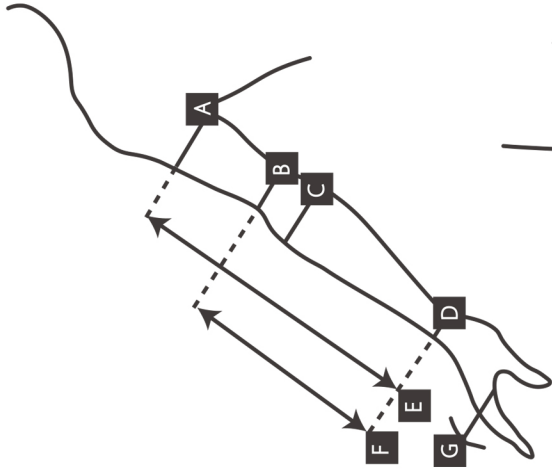

specializing in latex art.

お名前 _____

ロンググローブ (フィンガーレス タイプ他)

A	上腕の最太部周り (かぶさ部位)	cm
B	肘骨の上最細部周り	cm
C	肘の下の最太部周り	cm
D	手首 (くるぶしの1cm上の最細部周り)	cm
E	脇下から手首	cm
F	肘の骨から手首まで	cm
G	4本指の付け根の周囲	cm

ストッキング各種

1	股の付け根の最太部周り	cm
2	膝上周り	cm
3	膝周り (ひざの皿の中央周り)	cm
4	膝下周り (膝下最細部周り)	cm
5	フクラハギ (膝の下の最太部周り)	cm
6	足首周り (くるぶしの上の最細部周り)	cm
7	股の付け根から膝上周りまで	cm
8	股の付け根から膝周りまで	cm
9	股の付け根から膝下周りまで	cm
10	股の付け根からフクラハギまで	cm
11	股の付け根から足首まで	cm
12	スネ長 (ひざの皿中央から足首まで)	cm
13	くつのサイズ	cm