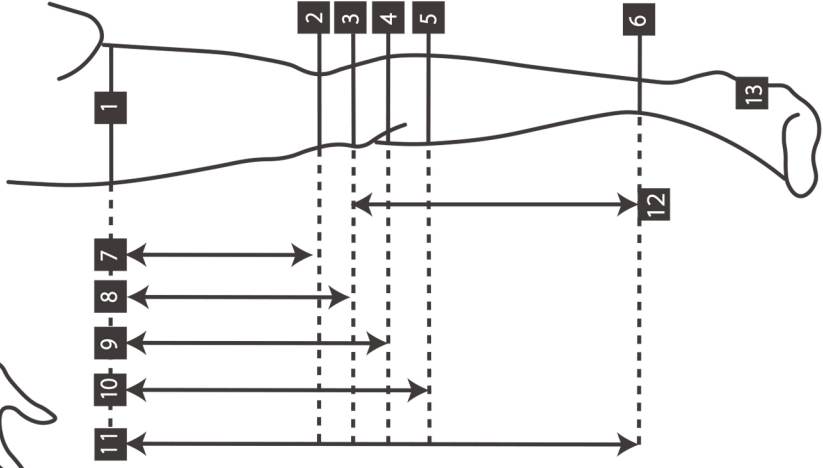

specializing in latex art.

お名前 _____

ロンググローブ (フィンガーレス タイプ他)

A	上腕の最太部周り (かぶさ部位)	cm
B	肘骨の上最細部周り	cm
C	肘の下の最太部周り	cm
D	手首 (くるぶしの1cm上の最細部周り)	cm
E	脇下から手首	cm
F	肘の骨から手首まで	cm
G	4本指の付け根の周囲	cm

ストッキング各種

1	股の付け根の最太部周り	cm
2	膝上周り	cm
3	膝周り (ひざの皿の中央周り)	cm
4	膝下周り (膝下最細部周り)	cm
5	フクラハギ (膝の下の最太部周り)	cm
6	足首周り (くるぶしの上の最細部周り)	cm
7	股の付け根から膝上周りまで	cm
8	股の付け根から膝周りまで	cm
9	股の付け根から膝下周りまで	cm
10	股の付け根からフクラハギまで	cm
11	股の付け根から足首まで	cm
12	スネ長 (ひざの皿中央から足首まで)	cm
13	くつのサイズ	cm