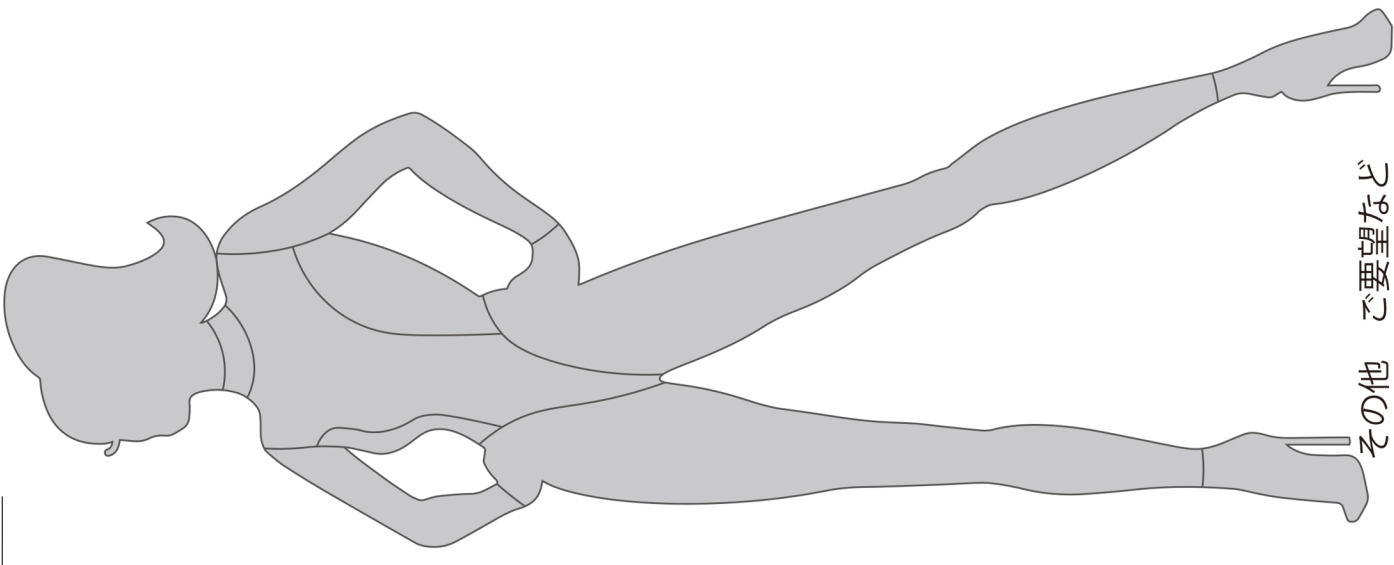

specializing in latex art.

お名前 _____

ロンググローブ (フィンガーレス タイプ他)

A	上腕の最太部周り (かぶさ部位)	cm
B	肘骨の上最細部周り	cm
C	肘の下の最太部周り	cm
D	手首 (くるぶしの1cm上の最細部周り)	cm
E	脇下から手首	cm
F	肘の骨から手首まで	cm
G	4本指の付け根の周囲	cm

ストッキング各種

1	股の付け根の最太部周り	cm
2	膝上周り	cm
3	膝周り (ひざの皿の中央周り)	cm
4	膝下周り (膝下最細部周り)	cm
5	フクラハギ (膝の下の最太部周り)	cm
6	足首周り (くるぶしの上の最細部周り)	cm
7	股の付け根から膝上周りまで	cm
8	股の付け根から膝周りまで	cm
9	股の付け根から膝下周りまで	cm
10	股の付け根からフクラハギまで	cm
11	股の付け根から足首まで	cm
12	スネ長 (ひざの皿中央から足首まで)	cm
13	くつのサイズ	cm